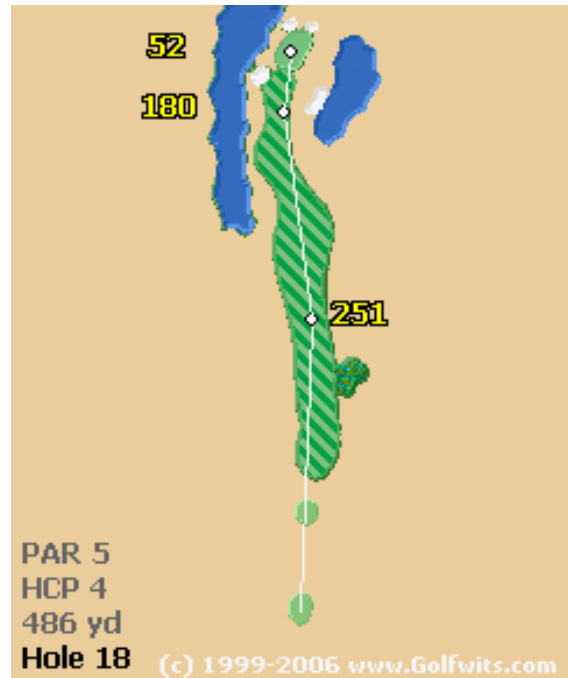

Over 7,500 Courses Mapped!

Ocean Point Golf Links

250 Ocean Point Dr
Saint Helena Island, SC 29920-7232

Tel. (843) 838-1521

eYardageBook

Hole	1	2	3	4	5	6	7	8	9	Out	Tot
HCP	3	13	11	15	9	7	17	1	5		
Par	4	3	4	5	4	5	3	4	4	36	
Blue	346	188	455	500	333	475	218	425	365	3305	
White	330	161	395	457	308	436	189	390	343	3009	
Gold	310	121	312	445	295	382	167	358	288	2678	
Red	284	81	307	383	256	374	160	353	278	2476	
vPar	4	3	4	5	4	5	3	4	4	36	
vHCP	3	17	7	11	9	5	15	1	13		

Hole	10	11	12	13	14	15	16	17	18	In	Tot
HCP	6	18	12	10	2	14	8	16	4		
Par	4	3	5	4	4	3	4	4	5	36	72
Blue	352	177	496	398	378	190	431	343	486	3251	6556
White	337	157	475	365	344	161	391	322	471	3023	6032
Gold	277	145	465	354	315	130	379	309	467	2841	5519
Red	267	141	383	269	274	94	332	277	395	2432	4908
vPar	4	3	5	4	4	3	4	4	5	36	72
vHCP	14	18	6	10	8	12	4	16	2		