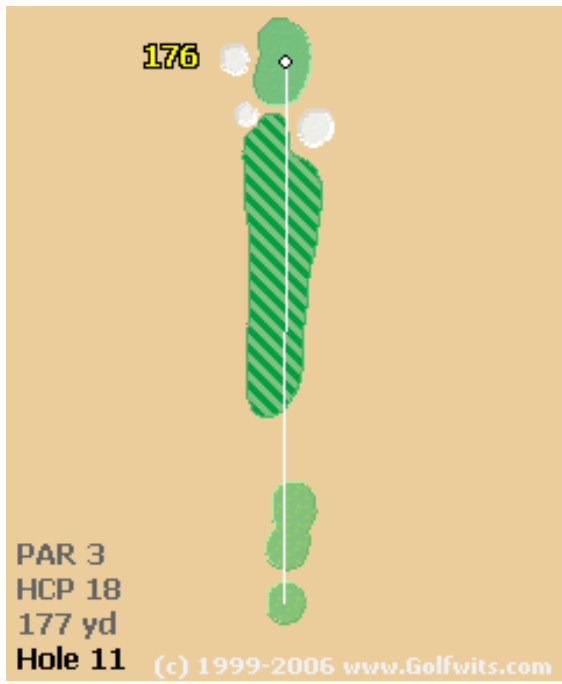

Over 7,500 Courses Mapped!

Ocean Point Golf Links

250 Ocean Point Dr
Saint Helena Island, SC 29920-7232

Tel. (843) 838-1521

eYardageBook

Hole	1	2	3	4	5	6	7	8	9	Out	Tot
HCP	3	13	11	15	9	7	17	1	5		
Par	4	3	4	5	4	5	3	4	4	36	
Blue	346	188	455	500	333	475	218	425	365	3305	
White	330	161	395	457	308	436	189	390	343	3009	
Gold	310	121	312	445	295	382	167	358	288	2678	
Red	284	81	307	383	256	374	160	353	278	2476	
vPar	4	3	4	5	4	5	3	4	4	36	
vHCP	3	17	7	11	9	5	15	1	13		

Hole	10	11	12	13	14	15	16	17	18	In	Tot
HCP	6	18	12	10	2	14	8	16	4		
Par	4	3	5	4	4	3	4	4	5	36	72
Blue	352	177	496	398	378	190	431	343	486	3251	6556
White	337	157	475	365	344	161	391	322	471	3023	6032
Gold	277	145	465	354	315	130	379	309	467	2841	5519
Red	267	141	383	269	274	94	332	277	395	2432	4908
vPar	4	3	5	4	4	3	4	4	5	36	72
vHCP	14	18	6	10	8	12	4	16	2		