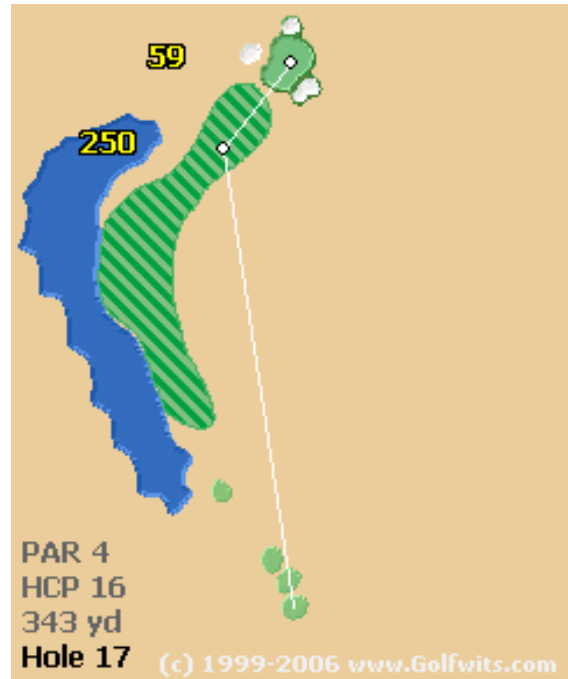

Over 7,500 Courses Mapped!

Ocean Point Golf Links

250 Ocean Point Dr
Saint Helena Island, SC 29920-7232

Tel. (843) 838-1521

eYardageBook

Hole	1	2	3	4	5	6	7	8	9	Out	Tot
HCP	3	13	11	15	9	7	17	1	5		
Par	4	3	4	5	4	5	3	4	4	36	
Blue	346	188	455	500	333	475	218	425	365	3305	
White	330	161	395	457	308	436	189	390	343	3009	
Gold	310	121	312	445	295	382	167	358	288	2678	
Red	284	81	307	383	256	374	160	353	278	2476	
vPar	4	3	4	5	4	5	3	4	4	36	
vHCP	3	17	7	11	9	5	15	1	13		

Hole	10	11	12	13	14	15	16	17	18	In	Tot
HCP	6	18	12	10	2	14	8	16	4		
Par	4	3	5	4	4	3	4	4	5	36	72
Blue	352	177	496	398	378	190	431	343	486	3251	6556
White	337	157	475	365	344	161	391	322	471	3023	6032
Gold	277	145	465	354	315	130	379	309	467	2841	5519
Red	267	141	383	269	274	94	332	277	395	2432	4908
vPar	4	3	5	4	4	3	4	4	5	36	72
vHCP	14	18	6	10	8	12	4	16	2		