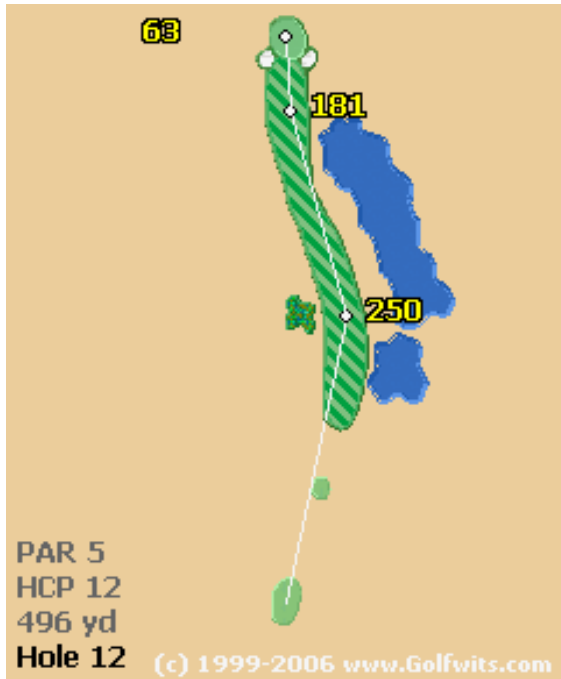

Over 7,500 Courses Mapped!

Ocean Point Golf Links

250 Ocean Point Dr
Saint Helena Island, SC 29920-7232

Tel. (843) 838-1521

eYardageBook

Hole	1	2	3	4	5	6	7	8	9	Out	Tot
HCP	3	13	11	15	9	7	17	1	5		
Par	4	3	4	5	4	5	3	4	4	36	
Blue	346	188	455	500	333	475	218	425	365	3305	
White	330	161	395	457	308	436	189	390	343	3009	
Gold	310	121	312	445	295	382	167	358	288	2678	
Red	284	81	307	383	256	374	160	353	278	2476	
vPar	4	3	4	5	4	5	3	4	4	36	
vHCP	3	17	7	11	9	5	15	1	13		

Hole	10	11	12	13	14	15	16	17	18	In	Tot
HCP	6	18	12	10	2	14	8	16	4		
Par	4	3	5	4	4	3	4	4	5	36	72
Blue	352	177	496	398	378	190	431	343	486	3251	6556
White	337	157	475	365	344	161	391	322	471	3023	6032
Gold	277	145	465	354	315	130	379	309	467	2841	5519
Red	267	141	383	269	274	94	332	277	395	2432	4908
vPar	4	3	5	4	4	3	4	4	5	36	72
vHCP	14	18	6	10	8	12	4	16	2		