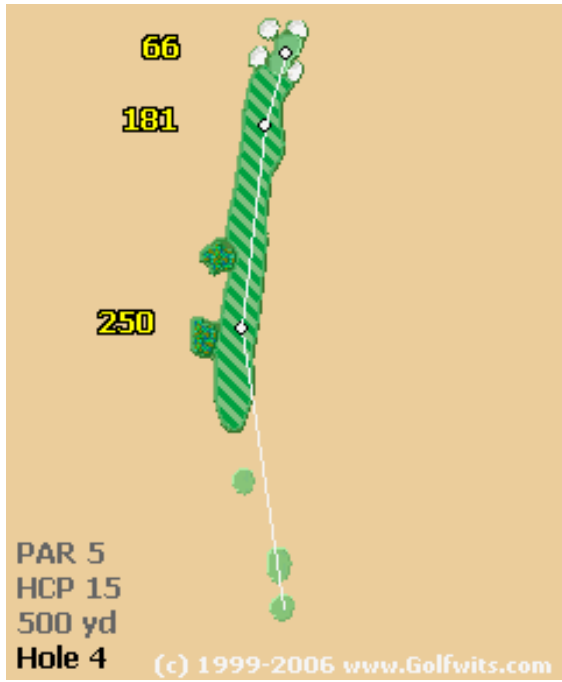

Over 7,500 Courses Mapped!

Ocean Point Golf Links

250 Ocean Point Dr
Saint Helena Island, SC 29920-7232

Tel. (843) 838-1521

eYardageBook

Hole	1	2	3	4	5	6	7	8	9	Out	Tot
HCP	3	13	11	15	9	7	17	1	5		
Par	4	3	4	5	4	5	3	4	4	36	
Blue	346	188	455	500	333	475	218	425	365	3305	
White	330	161	395	457	308	436	189	390	343	3009	
Gold	310	121	312	445	295	382	167	358	288	2678	
Red	284	81	307	383	256	374	160	353	278	2476	
vPar	4	3	4	5	4	5	3	4	4	36	
vHCP	3	17	7	11	9	5	15	1	13		

Hole	10	11	12	13	14	15	16	17	18	In	Tot
HCP	6	18	12	10	2	14	8	16	4		
Par	4	3	5	4	4	3	4	4	5	36	72
Blue	352	177	496	398	378	190	431	343	486	3251	6556
White	337	157	475	365	344	161	391	322	471	3023	6032
Gold	277	145	465	354	315	130	379	309	467	2841	5519
Red	267	141	383	269	274	94	332	277	395	2432	4908
vPar	4	3	5	4	4	3	4	4	5	36	72
vHCP	14	18	6	10	8	12	4	16	2		