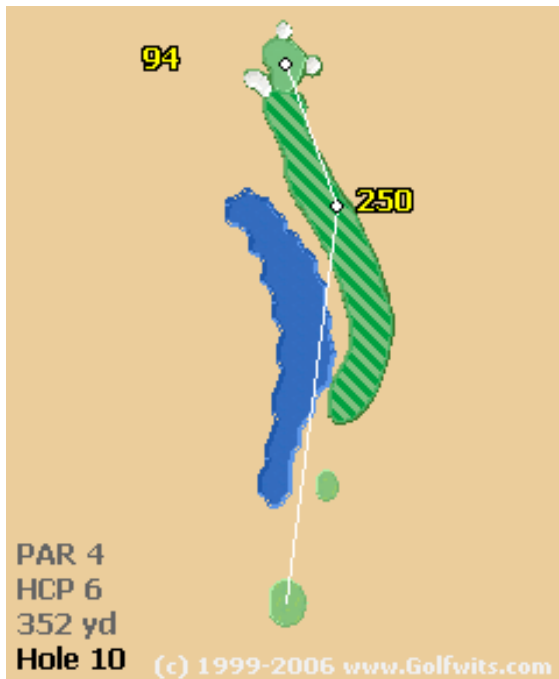

Over 7,500 Courses Mapped!

Ocean Point Golf Links

250 Ocean Point Dr
Saint Helena Island, SC 29920-7232

Tel. (843) 838-1521

eYardageBook

Hole	1	2	3	4	5	6	7	8	9	Out	Tot
HCP	3	13	11	15	9	7	17	1	5		
Par	4	3	4	5	4	5	3	4	4	36	
Blue	346	188	455	500	333	475	218	425	365	3305	
White	330	161	395	457	308	436	189	390	343	3009	
Gold	310	121	312	445	295	382	167	358	288	2678	
Red	284	81	307	383	256	374	160	353	278	2476	
vPar	4	3	4	5	4	5	3	4	4	36	
vHCP	3	17	7	11	9	5	15	1	13		

Hole	10	11	12	13	14	15	16	17	18	In	Tot
HCP	6	18	12	10	2	14	8	16	4		
Par	4	3	5	4	4	3	4	4	5	36	72
Blue	352	177	496	398	378	190	431	343	486	3251	6556
White	337	157	475	365	344	161	391	322	471	3023	6032
Gold	277	145	465	354	315	130	379	309	467	2841	5519
Red	267	141	383	269	274	94	332	277	395	2432	4908
vPar	4	3	5	4	4	3	4	4	5	36	72
vHCP	14	18	6	10	8	12	4	16	2		