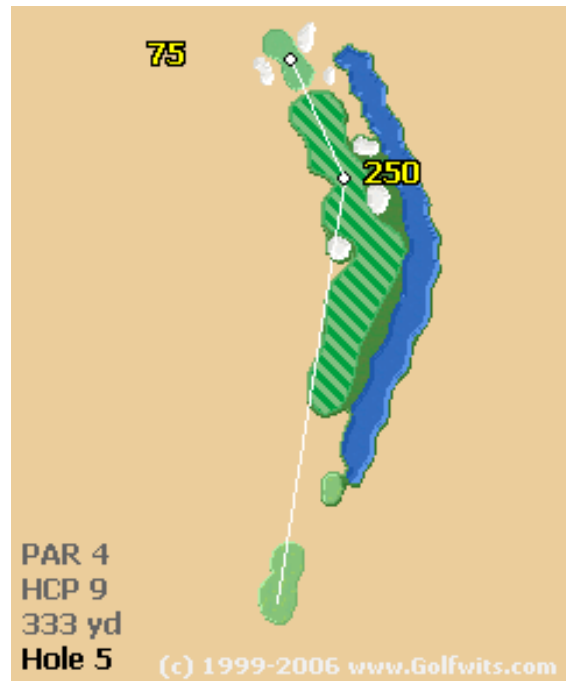

Over 7,500 Courses Mapped!

Ocean Point Golf Links

250 Ocean Point Dr
Saint Helena Island, SC 29920-7232

Tel. (843) 838-1521

eYardageBook

Hole	1	2	3	4	5	6	7	8	9	Out	Tot
HCP	3	13	11	15	9	7	17	1	5		
Par	4	3	4	5	4	5	3	4	4	36	
Blue	346	188	455	500	333	475	218	425	365	3305	
White	330	161	395	457	308	436	189	390	343	3009	
Gold	310	121	312	445	295	382	167	358	288	2678	
Red	284	81	307	383	256	374	160	353	278	2476	
vPar	4	3	4	5	4	5	3	4	4	36	
vHCP	3	17	7	11	9	5	15	1	13		

Hole	10	11	12	13	14	15	16	17	18	In	Tot
HCP	6	18	12	10	2	14	8	16	4		
Par	4	3	5	4	4	3	4	4	5	36	72
Blue	352	177	496	398	378	190	431	343	486	3251	6556
White	337	157	475	365	344	161	391	322	471	3023	6032
Gold	277	145	465	354	315	130	379	309	467	2841	5519
Red	267	141	383	269	274	94	332	277	395	2432	4908
vPar	4	3	5	4	4	3	4	4	5	36	72
vHCP	14	18	6	10	8	12	4	16	2		