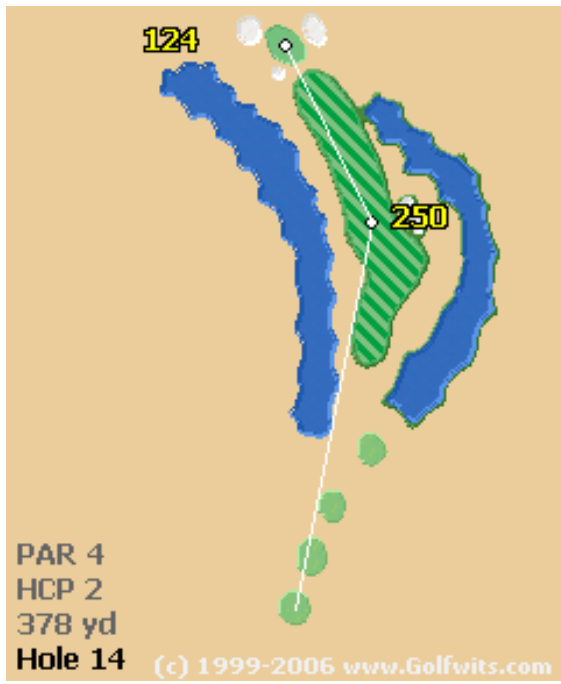

Over 7,500 Courses Mapped!

Ocean Point Golf Links

250 Ocean Point Dr
Saint Helena Island, SC 29920-7232

Tel. (843) 838-1521

eYardageBook

Hole	1	2	3	4	5	6	7	8	9	Out	Tot
HCP	3	13	11	15	9	7	17	1	5		
Par	4	3	4	5	4	5	3	4	4	36	
Blue	346	188	455	500	333	475	218	425	365	3305	
White	330	161	395	457	308	436	189	390	343	3009	
Gold	310	121	312	445	295	382	167	358	288	2678	
Red	284	81	307	383	256	374	160	353	278	2476	
vPar	4	3	4	5	4	5	3	4	4	36	
vHCP	3	17	7	11	9	5	15	1	13		

Hole	10	11	12	13	14	15	16	17	18	In	Tot
HCP	6	18	12	10	2	14	8	16	4		
Par	4	3	5	4	4	3	4	4	5	36	72
Blue	352	177	496	398	378	190	431	343	486	3251	6556
White	337	157	475	365	344	161	391	322	471	3023	6032
Gold	277	145	465	354	315	130	379	309	467	2841	5519
Red	267	141	383	269	274	94	332	277	395	2432	4908
vPar	4	3	5	4	4	3	4	4	5	36	72
vHCP	14	18	6	10	8	12	4	16	2		