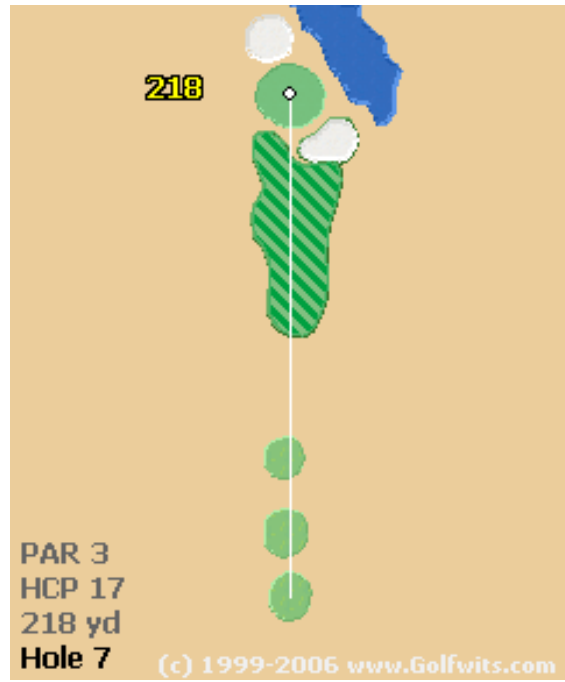

Over 7,500 Courses Mapped!

Ocean Point Golf Links

250 Ocean Point Dr
Saint Helena Island, SC 29920-7232

Tel. (843) 838-1521

eYardageBook

Hole	1	2	3	4	5	6	7	8	9	Out	Tot
HCP	3	13	11	15	9	7	17	1	5		
Par	4	3	4	5	4	5	3	4	4	36	
Blue	346	188	455	500	333	475	218	425	365	3305	
White	330	161	395	457	308	436	189	390	343	3009	
Gold	310	121	312	445	295	382	167	358	288	2678	
Red	284	81	307	383	256	374	160	353	278	2476	
vPar	4	3	4	5	4	5	3	4	4	36	
vHCP	3	17	7	11	9	5	15	1	13		

Hole	10	11	12	13	14	15	16	17	18	In	Tot
HCP	6	18	12	10	2	14	8	16	4		
Par	4	3	5	4	4	3	4	4	5	36	72
Blue	352	177	496	398	378	190	431	343	486	3251	6556
White	337	157	475	365	344	161	391	322	471	3023	6032
Gold	277	145	465	354	315	130	379	309	467	2841	5519
Red	267	141	383	269	274	94	332	277	395	2432	4908
vPar	4	3	5	4	4	3	4	4	5	36	72
vHCP	14	18	6	10	8	12	4	16	2		