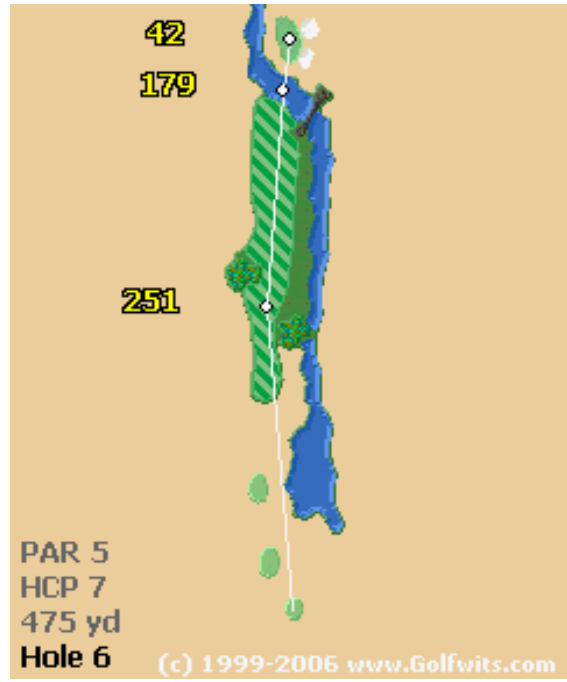

Over 7,500 Courses Mapped!

Ocean Point Golf Links

250 Ocean Point Dr
Saint Helena Island, SC 29920-7232

Tel. (843) 838-1521

eYardageBook

Hole	1	2	3	4	5	6	7	8	9	Out	Tot
HCP	3	13	11	15	9	7	17	1	5		
Par	4	3	4	5	4	5	3	4	4	36	
Blue	346	188	455	500	333	475	218	425	365	3305	
White	330	161	395	457	308	436	189	390	343	3009	
Gold	310	121	312	445	295	382	167	358	288	2678	
Red	284	81	307	383	256	374	160	353	278	2476	
vPar	4	3	4	5	4	5	3	4	4	36	
vHCP	3	17	7	11	9	5	15	1	13		

Hole	10	11	12	13	14	15	16	17	18	In	Tot
HCP	6	18	12	10	2	14	8	16	4		
Par	4	3	5	4	4	3	4	4	5	36	72
Blue	352	177	496	398	378	190	431	343	486	3251	6556
White	337	157	475	365	344	161	391	322	471	3023	6032
Gold	277	145	465	354	315	130	379	309	467	2841	5519
Red	267	141	383	269	274	94	332	277	395	2432	4908
vPar	4	3	5	4	4	3	4	4	5	36	72
vHCP	14	18	6	10	8	12	4	16	2		