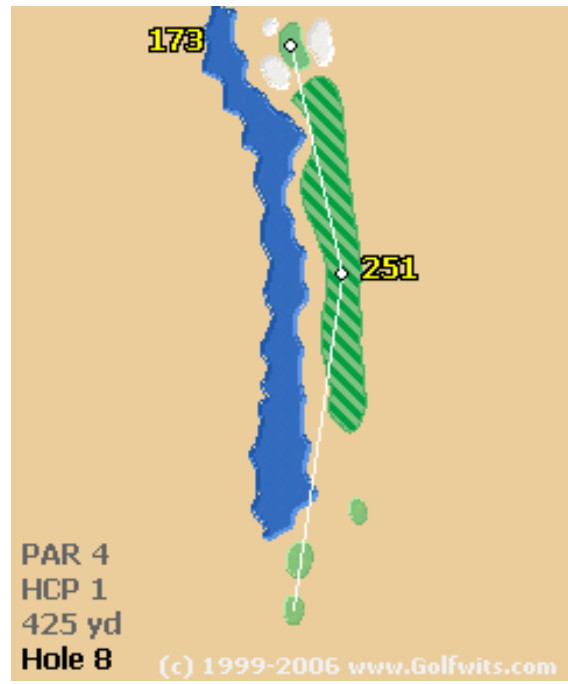

Over 7,500 Courses Mapped!

Ocean Point Golf Links

250 Ocean Point Dr
Saint Helena Island, SC 29920-7232

Tel. (843) 838-1521

eYardageBook

Hole	1	2	3	4	5	6	7	8	9	Out	Tot
HCP	3	13	11	15	9	7	17	1	5		
Par	4	3	4	5	4	5	3	4	4	36	
Blue	346	188	455	500	333	475	218	425	365	3305	
White	330	161	395	457	308	436	189	390	343	3009	
Gold	310	121	312	445	295	382	167	358	288	2678	
Red	284	81	307	383	256	374	160	353	278	2476	
vPar	4	3	4	5	4	5	3	4	4	36	
vHCP	3	17	7	11	9	5	15	1	13		

Hole	10	11	12	13	14	15	16	17	18	In	Tot
HCP	6	18	12	10	2	14	8	16	4		
Par	4	3	5	4	4	3	4	4	5	36	72
Blue	352	177	496	398	378	190	431	343	486	3251	6556
White	337	157	475	365	344	161	391	322	471	3023	6032
Gold	277	145	465	354	315	130	379	309	467	2841	5519
Red	267	141	383	269	274	94	332	277	395	2432	4908
vPar	4	3	5	4	4	3	4	4	5	36	72
vHCP	14	18	6	10	8	12	4	16	2		