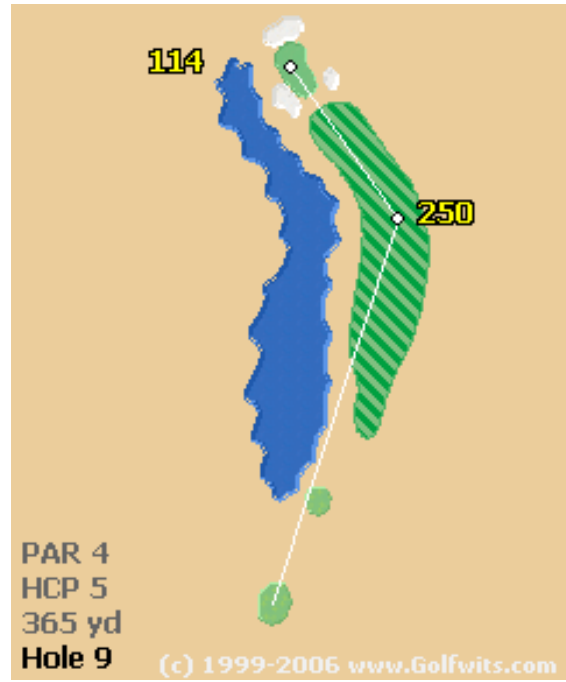

Over 7,500 Courses Mapped!

Ocean Point Golf Links

250 Ocean Point Dr
Saint Helena Island, SC 29920-7232

Tel. (843) 838-1521

eYardageBook

Hole	1	2	3	4	5	6	7	8	9	Out	Tot
HCP	3	13	11	15	9	7	17	1	5		
Par	4	3	4	5	4	5	3	4	4	36	
Blue	346	188	455	500	333	475	218	425	365	3305	
White	330	161	395	457	308	436	189	390	343	3009	
Gold	310	121	312	445	295	382	167	358	288	2678	
Red	284	81	307	383	256	374	160	353	278	2476	
vPar	4	3	4	5	4	5	3	4	4	36	
vHCP	3	17	7	11	9	5	15	1	13		

Hole	10	11	12	13	14	15	16	17	18	In	Tot
HCP	6	18	12	10	2	14	8	16	4		
Par	4	3	5	4	4	3	4	4	5	36	72
Blue	352	177	496	398	378	190	431	343	486	3251	6556
White	337	157	475	365	344	161	391	322	471	3023	6032
Gold	277	145	465	354	315	130	379	309	467	2841	5519
Red	267	141	383	269	274	94	332	277	395	2432	4908
vPar	4	3	5	4	4	3	4	4	5	36	72
vHCP	14	18	6	10	8	12	4	16	2		