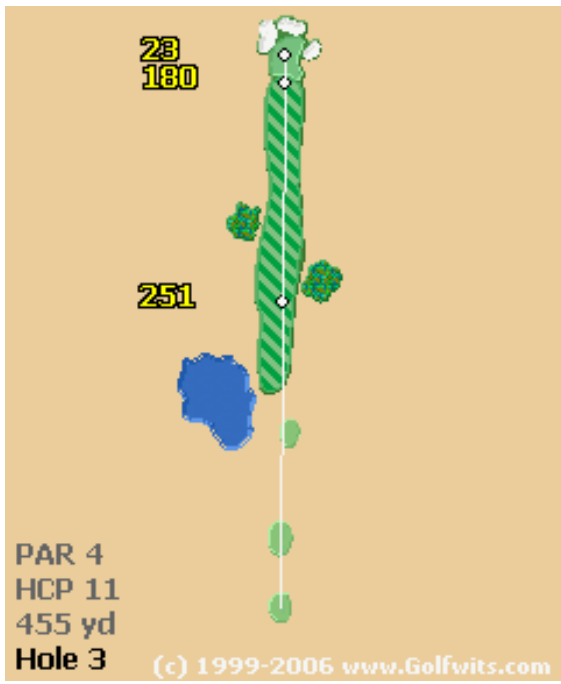

Over 7,500 Courses Mapped!

Ocean Point Golf Links

250 Ocean Point Dr
Saint Helena Island, SC 29920-7232

Tel. (843) 838-1521

eYardageBook

Hole	1	2	3	4	5	6	7	8	9	Out	Tot
HCP	3	13	11	15	9	7	17	1	5		
Par	4	3	4	5	4	5	3	4	4	36	
Blue	346	188	455	500	333	475	218	425	365	3305	
White	330	161	395	457	308	436	189	390	343	3009	
Gold	310	121	312	445	295	382	167	358	288	2678	
Red	284	81	307	383	256	374	160	353	278	2476	
vPar	4	3	4	5	4	5	3	4	4	36	
vHCP	3	17	7	11	9	5	15	1	13		

Hole	10	11	12	13	14	15	16	17	18	In	Tot
HCP	6	18	12	10	2	14	8	16	4		
Par	4	3	5	4	4	3	4	4	5	36	72
Blue	352	177	496	398	378	190	431	343	486	3251	6556
White	337	157	475	365	344	161	391	322	471	3023	6032
Gold	277	145	465	354	315	130	379	309	467	2841	5519
Red	267	141	383	269	274	94	332	277	395	2432	4908
vPar	4	3	5	4	4	3	4	4	5	36	72
vHCP	14	18	6	10	8	12	4	16	2		