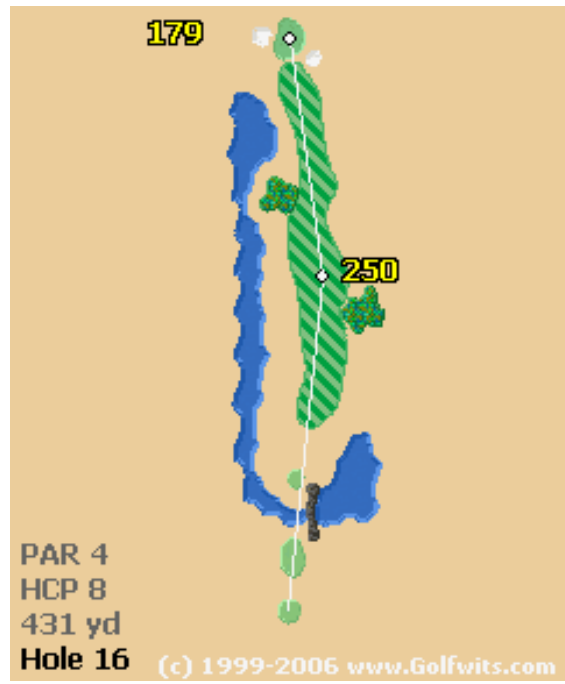

Over 7,500 Courses Mapped!

Ocean Point Golf Links

250 Ocean Point Dr
Saint Helena Island, SC 29920-7232

Tel. (843) 838-1521

eYardageBook

Hole	1	2	3	4	5	6	7	8	9	Out	Tot
HCP	3	13	11	15	9	7	17	1	5		
Par	4	3	4	5	4	5	3	4	4	36	
Blue	346	188	455	500	333	475	218	425	365	3305	
White	330	161	395	457	308	436	189	390	343	3009	
Gold	310	121	312	445	295	382	167	358	288	2678	
Red	284	81	307	383	256	374	160	353	278	2476	
vPar	4	3	4	5	4	5	3	4	4	36	
vHCP	3	17	7	11	9	5	15	1	13		

Hole	10	11	12	13	14	15	16	17	18	In	Tot
HCP	6	18	12	10	2	14	8	16	4		
Par	4	3	5	4	4	3	4	4	5	36	72
Blue	352	177	496	398	378	190	431	343	486	3251	6556
White	337	157	475	365	344	161	391	322	471	3023	6032
Gold	277	145	465	354	315	130	379	309	467	2841	5519
Red	267	141	383	269	274	94	332	277	395	2432	4908
vPar	4	3	5	4	4	3	4	4	5	36	72
vHCP	14	18	6	10	8	12	4	16	2		