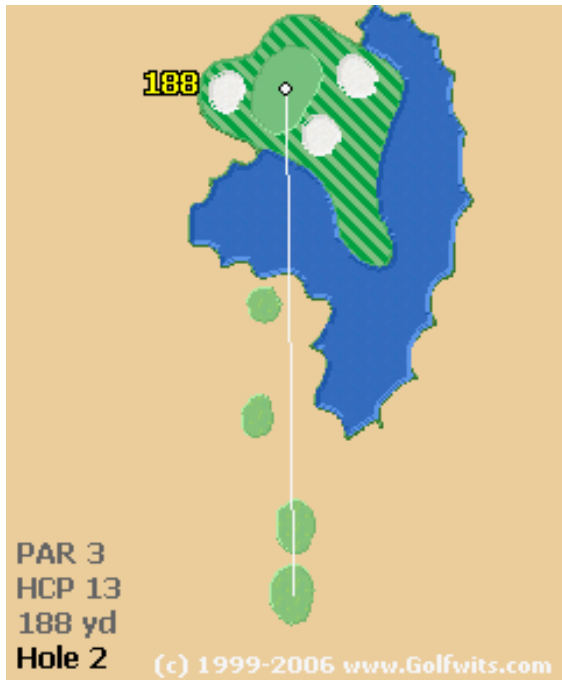

Over 7,500 Courses Mapped!

Ocean Point Golf Links

250 Ocean Point Dr
Saint Helena Island, SC 29920-7232

Tel. (843) 838-1521

eYardageBook

Hole	1	2	3	4	5	6	7	8	9	Out	Tot
HCP	3	13	11	15	9	7	17	1	5		
Par	4	3	4	5	4	5	3	4	4	36	
Blue	346	188	455	500	333	475	218	425	365	3305	
White	330	161	395	457	308	436	189	390	343	3009	
Gold	310	121	312	445	295	382	167	358	288	2678	
Red	284	81	307	383	256	374	160	353	278	2476	
vPar	4	3	4	5	4	5	3	4	4	36	
vHCP	3	17	7	11	9	5	15	1	13		

Hole	10	11	12	13	14	15	16	17	18	In	Tot
HCP	6	18	12	10	2	14	8	16	4		
Par	4	3	5	4	4	3	4	4	5	36	72
Blue	352	177	496	398	378	190	431	343	486	3251	6556
White	337	157	475	365	344	161	391	322	471	3023	6032
Gold	277	145	465	354	315	130	379	309	467	2841	5519
Red	267	141	383	269	274	94	332	277	395	2432	4908
vPar	4	3	5	4	4	3	4	4	5	36	72
vHCP	14	18	6	10	8	12	4	16	2		