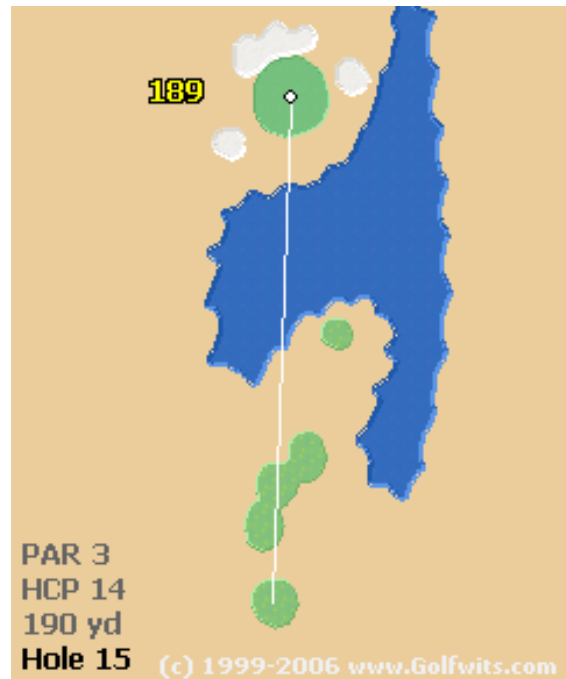

Over 7,500 Courses Mapped!

Ocean Point Golf Links

250 Ocean Point Dr
Saint Helena Island, SC 29920-7232

Tel. (843) 838-1521

eYardageBook

Hole	1	2	3	4	5	6	7	8	9	Out	Tot
HCP	3	13	11	15	9	7	17	1	5		
Par	4	3	4	5	4	5	3	4	4	36	
Blue	346	188	455	500	333	475	218	425	365	3305	
White	330	161	395	457	308	436	189	390	343	3009	
Gold	310	121	312	445	295	382	167	358	288	2678	
Red	284	81	307	383	256	374	160	353	278	2476	
vPar	4	3	4	5	4	5	3	4	4	36	
vHCP	3	17	7	11	9	5	15	1	13		

Hole	10	11	12	13	14	15	16	17	18	In	Tot
HCP	6	18	12	10	2	14	8	16	4		
Par	4	3	5	4	4	3	4	4	5	36	72
Blue	352	177	496	398	378	190	431	343	486	3251	6556
White	337	157	475	365	344	161	391	322	471	3023	6032
Gold	277	145	465	354	315	130	379	309	467	2841	5519
Red	267	141	383	269	274	94	332	277	395	2432	4908
vPar	4	3	5	4	4	3	4	4	5	36	72
vHCP	14	18	6	10	8	12	4	16	2		