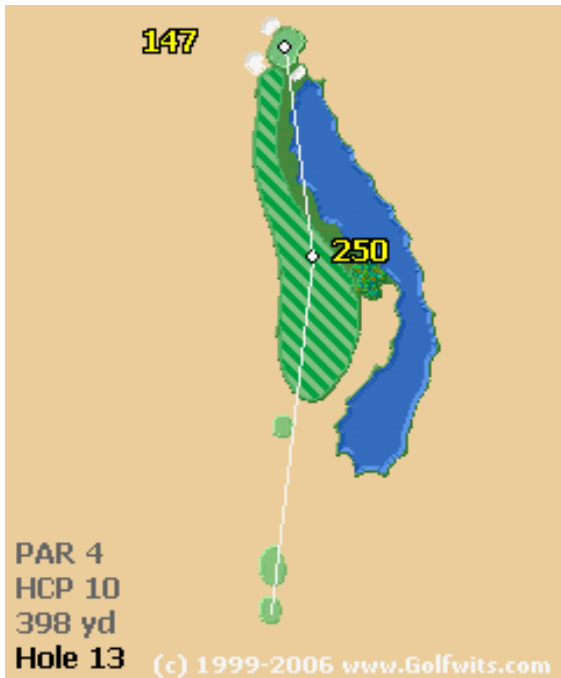

Over 7,500 Courses Mapped!

Ocean Point Golf Links

250 Ocean Point Dr
Saint Helena Island, SC 29920-7232

Tel. (843) 838-1521

eYardageBook

Hole	1	2	3	4	5	6	7	8	9	Out	Tot
HCP	3	13	11	15	9	7	17	1	5		
Par	4	3	4	5	4	5	3	4	4	36	
Blue	346	188	455	500	333	475	218	425	365	3305	
White	330	161	395	457	308	436	189	390	343	3009	
Gold	310	121	312	445	295	382	167	358	288	2678	
Red	284	81	307	383	256	374	160	353	278	2476	
vPar	4	3	4	5	4	5	3	4	4	36	
vHCP	3	17	7	11	9	5	15	1	13		

Hole	10	11	12	13	14	15	16	17	18	In	Tot
HCP	6	18	12	10	2	14	8	16	4		
Par	4	3	5	4	4	3	4	4	5	36	72
Blue	352	177	496	398	378	190	431	343	486	3251	6556
White	337	157	475	365	344	161	391	322	471	3023	6032
Gold	277	145	465	354	315	130	379	309	467	2841	5519
Red	267	141	383	269	274	94	332	277	395	2432	4908
vPar	4	3	5	4	4	3	4	4	5	36	72
vHCP	14	18	6	10	8	12	4	16	2		