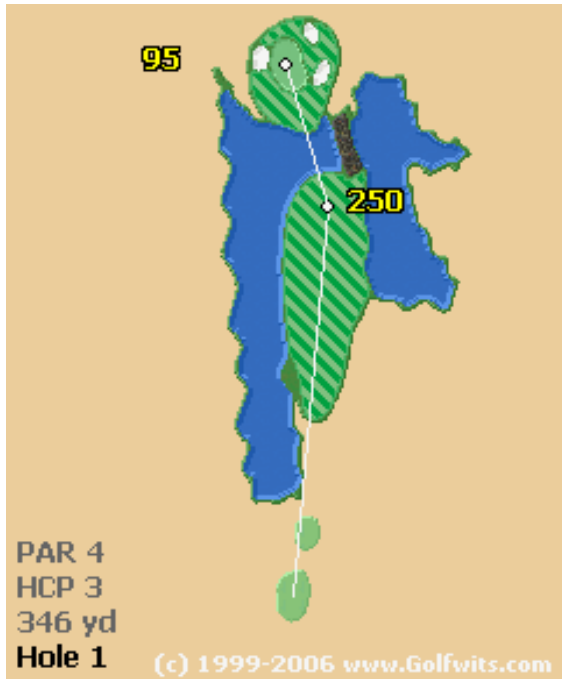

Over 7,500 Courses Mapped!

Ocean Point Golf Links

250 Ocean Point Dr
Saint Helena Island, SC 29920-7232

Tel. (843) 838-1521

eYardageBook

Hole	1	2	3	4	5	6	7	8	9	Out	Tot
HCP	3	13	11	15	9	7	17	1	5		
Par	4	3	4	5	4	5	3	4	4	36	
Blue	346	188	455	500	333	475	218	425	365	3305	
White	330	161	395	457	308	436	189	390	343	3009	
Gold	310	121	312	445	295	382	167	358	288	2678	
Red	284	81	307	383	256	374	160	353	278	2476	
vPar	4	3	4	5	4	5	3	4	4	36	
vHCP	3	17	7	11	9	5	15	1	13		

Hole	10	11	12	13	14	15	16	17	18	In	Tot
HCP	6	18	12	10	2	14	8	16	4		
Par	4	3	5	4	4	3	4	4	5	36	72
Blue	352	177	496	398	378	190	431	343	486	3251	6556
White	337	157	475	365	344	161	391	322	471	3023	6032
Gold	277	145	465	354	315	130	379	309	467	2841	5519
Red	267	141	383	269	274	94	332	277	395	2432	4908
vPar	4	3	5	4	4	3	4	4	5	36	72
vHCP	14	18	6	10	8	12	4	16	2		