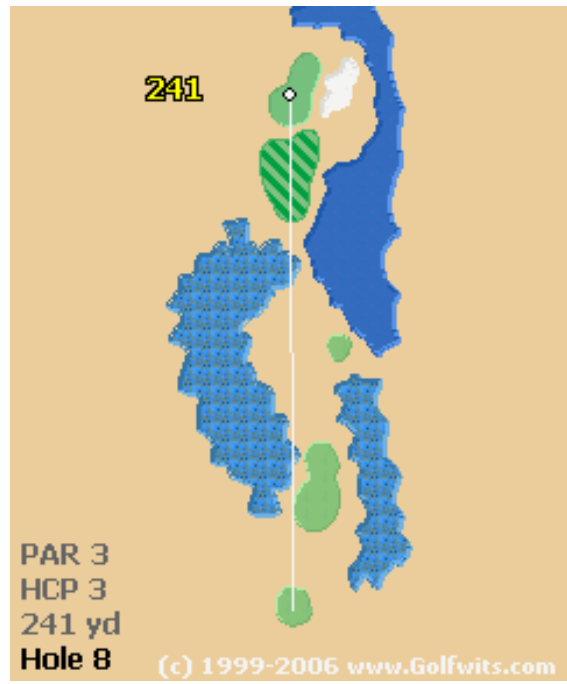

Over 7,500 Courses Mapped!

Ocean Creek Golf Course

90B Ocean Creek Blvd  
Saint Helena Island, SC 29920-7026

Tel. (843) 838-1576

eYardageBook

Hole	1	2	3	4	5	6	7	8	9	Out	Tot
HCP	9	7	15	17	11	13	1	3	5		
Par	5	4	3	4	4	3	4	3	5	35	
Blue	505	382	168	312	428	185	409	241	510	3140	
White	495	369	148	275	377	143	394	203	490	2894	
Gold	437	355	134	234	360	112	381	173	447	2633	
Red	408	271	104	234	277	86	335	118	416	2249	
vPar	5	4	3	4	4	3	4	3	5	35	
vHCP	7	5	15	11	9	17	1	13	3		

Hole	10	11	12	13	14	15	16	17	18	In	Tot
HCP	4	2	18	10	14	16	8	6	12		
Par	4	4	3	4	4	3	5	4	5	36	71
Blue	454	391	165	393	400	166	547	467	520	3503	6643
White	436	361	155	371	374	146	521	394	500	3258	6152
Gold	413	339	122	357	354	129	446	369	487	3016	5649
Red	339	315	104	301	308	118	402	323	425	2635	4884
vPar	4	4	3	4	4	3	5	4	5	36	71
vHCP	2	14	18	12	10	16	8	4	6		