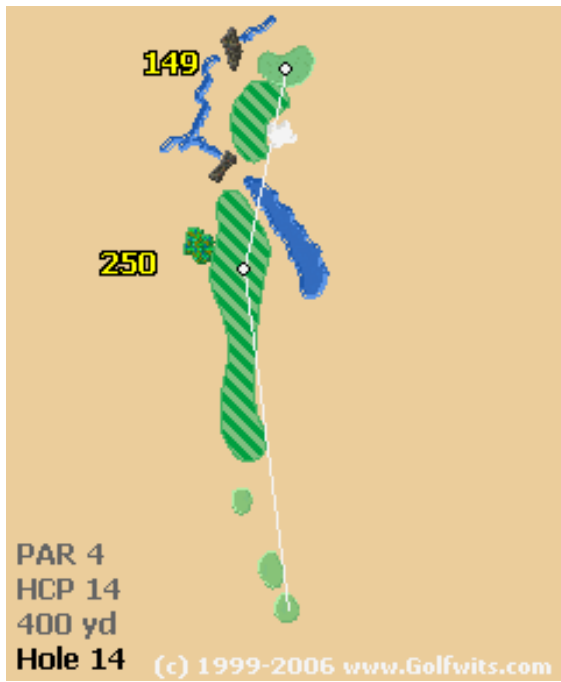

Over 7,500 Courses Mapped!

Ocean Creek Golf Course

90B Ocean Creek Blvd  
Saint Helena Island, SC 29920-7026

Tel. (843) 838-1576

eYardageBook

Hole	1	2	3	4	5	6	7	8	9	Out	Tot
HCP	9	7	15	17	11	13	1	3	5		
Par	5	4	3	4	4	3	4	3	5	35	
Blue	505	382	168	312	428	185	409	241	510	3140	
White	495	369	148	275	377	143	394	203	490	2894	
Gold	437	355	134	234	360	112	381	173	447	2633	
Red	408	271	104	234	277	86	335	118	416	2249	
vPar	5	4	3	4	4	3	4	3	5	35	
vHCP	7	5	15	11	9	17	1	13	3		

Hole	10	11	12	13	14	15	16	17	18	In	Tot
HCP	4	2	18	10	14	16	8	6	12		
Par	4	4	3	4	4	3	5	4	5	36	71
Blue	454	391	165	393	400	166	547	467	520	3503	6643
White	436	361	155	371	374	146	521	394	500	3258	6152
Gold	413	339	122	357	354	129	446	369	487	3016	5649
Red	339	315	104	301	308	118	402	323	425	2635	4884
vPar	4	4	3	4	4	3	5	4	5	36	71
vHCP	2	14	18	12	10	16	8	4	6		