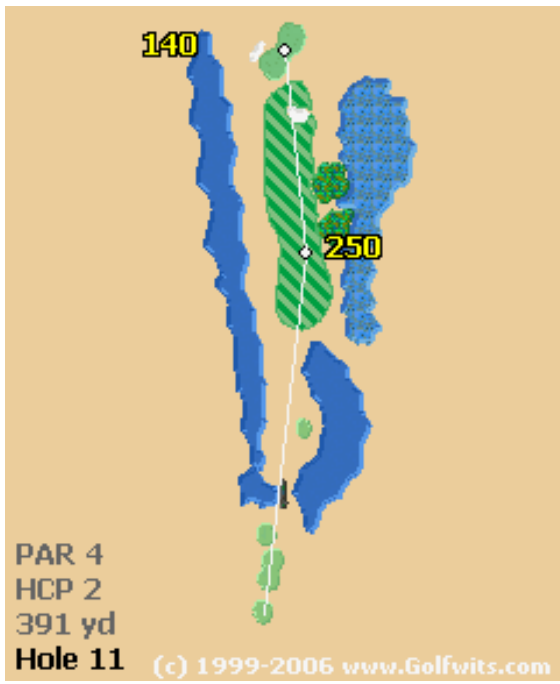

Over 7,500 Courses Mapped!

Ocean Creek Golf Course

90B Ocean Creek Blvd  
Saint Helena Island, SC 29920-7026

Tel. (843) 838-1576

eYardageBook

Hole	1	2	3	4	5	6	7	8	9	Out	Tot
HCP	9	7	15	17	11	13	1	3	5		
Par	5	4	3	4	4	3	4	3	5	35	
Blue	505	382	168	312	428	185	409	241	510	3140	
White	495	369	148	275	377	143	394	203	490	2894	
Gold	437	355	134	234	360	112	381	173	447	2633	
Red	408	271	104	234	277	86	335	118	416	2249	
vPar	5	4	3	4	4	3	4	3	5	35	
vHCP	7	5	15	11	9	17	1	13	3		

Hole	10	11	12	13	14	15	16	17	18	In	Tot
HCP	4	2	18	10	14	16	8	6	12		
Par	4	4	3	4	4	3	5	4	5	36	71
Blue	454	391	165	393	400	166	547	467	520	3503	6643
White	436	361	155	371	374	146	521	394	500	3258	6152
Gold	413	339	122	357	354	129	446	369	487	3016	5649
Red	339	315	104	301	308	118	402	323	425	2635	4884
vPar	4	4	3	4	4	3	5	4	5	36	71
vHCP	2	14	18	12	10	16	8	4	6		