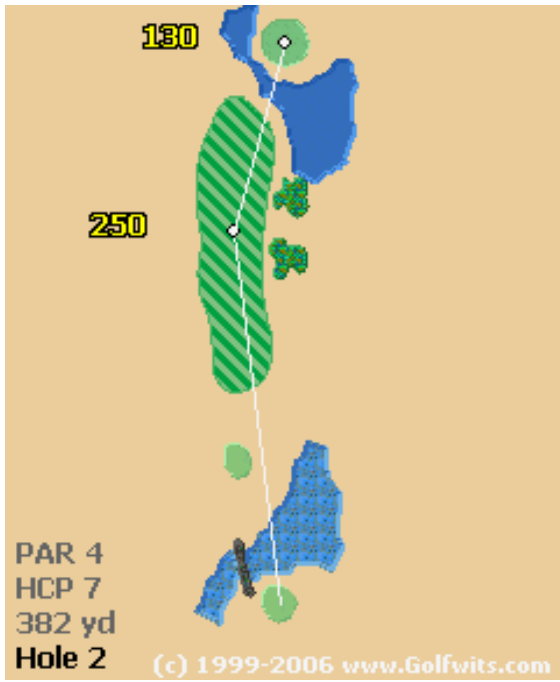

Over 7,500 Courses Mapped!

Ocean Creek Golf Course

90B Ocean Creek Blvd  
Saint Helena Island, SC 29920-7026

Tel. (843) 838-1576

eYardageBook

Hole	1	2	3	4	5	6	7	8	9	Out	Tot
HCP	9	7	15	17	11	13	1	3	5		
Par	5	4	3	4	4	3	4	3	5	35	
Blue	505	382	168	312	428	185	409	241	510	3140	
White	495	369	148	275	377	143	394	203	490	2894	
Gold	437	355	134	234	360	112	381	173	447	2633	
Red	408	271	104	234	277	86	335	118	416	2249	
vPar	5	4	3	4	4	3	4	3	5	35	
vHCP	7	5	15	11	9	17	1	13	3		

Hole	10	11	12	13	14	15	16	17	18	In	Tot
HCP	4	2	18	10	14	16	8	6	12		
Par	4	4	3	4	4	3	5	4	5	36	71
Blue	454	391	165	393	400	166	547	467	520	3503	6643
White	436	361	155	371	374	146	521	394	500	3258	6152
Gold	413	339	122	357	354	129	446	369	487	3016	5649
Red	339	315	104	301	308	118	402	323	425	2635	4884
vPar	4	4	3	4	4	3	5	4	5	36	71
vHCP	2	14	18	12	10	16	8	4	6		