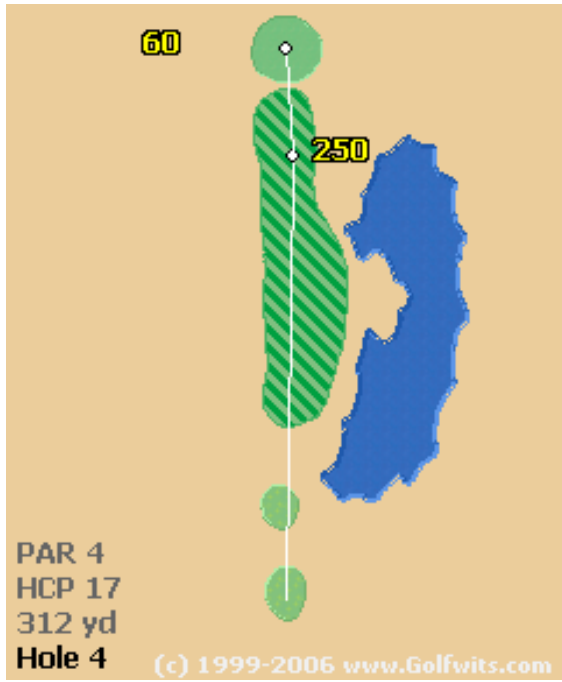

Over 7,500 Courses Mapped!

Ocean Creek Golf Course

90B Ocean Creek Blvd  
Saint Helena Island, SC 29920-7026

Tel. (843) 838-1576

eYardageBook

Hole	1	2	3	4	5	6	7	8	9	Out	Tot
HCP	9	7	15	17	11	13	1	3	5		
Par	5	4	3	4	4	3	4	3	5	35	
Blue	505	382	168	312	428	185	409	241	510	3140	
White	495	369	148	275	377	143	394	203	490	2894	
Gold	437	355	134	234	360	112	381	173	447	2633	
Red	408	271	104	234	277	86	335	118	416	2249	
vPar	5	4	3	4	4	3	4	3	5	35	
vHCP	7	5	15	11	9	17	1	13	3		

Hole	10	11	12	13	14	15	16	17	18	In	Tot
HCP	4	2	18	10	14	16	8	6	12		
Par	4	4	3	4	4	3	5	4	5	36	71
Blue	454	391	165	393	400	166	547	467	520	3503	6643
White	436	361	155	371	374	146	521	394	500	3258	6152
Gold	413	339	122	357	354	129	446	369	487	3016	5649
Red	339	315	104	301	308	118	402	323	425	2635	4884
vPar	4	4	3	4	4	3	5	4	5	36	71
vHCP	2	14	18	12	10	16	8	4	6		