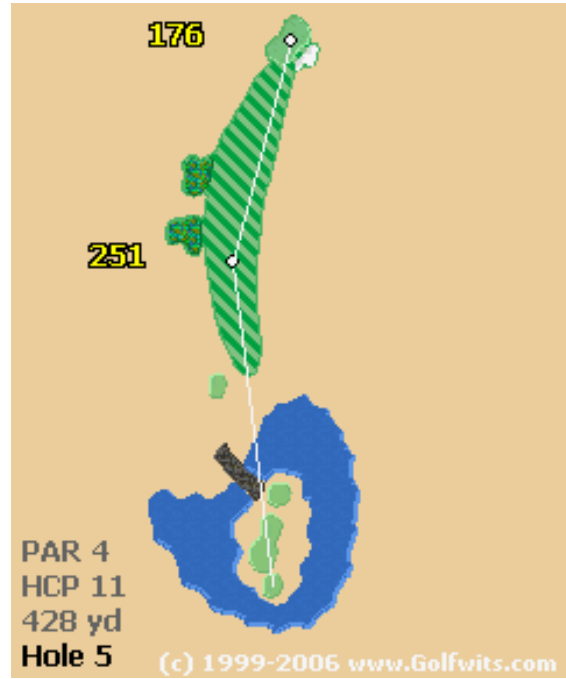

Over 7,500 Courses Mapped!

Ocean Creek Golf Course

90B Ocean Creek Blvd  
Saint Helena Island, SC 29920-7026

Tel. (843) 838-1576

eYardageBook

Hole	1	2	3	4	5	6	7	8	9	Out	Tot
HCP	9	7	15	17	11	13	1	3	5		
Par	5	4	3	4	4	3	4	3	5	35	
Blue	505	382	168	312	428	185	409	241	510	3140	
White	495	369	148	275	377	143	394	203	490	2894	
Gold	437	355	134	234	360	112	381	173	447	2633	
Red	408	271	104	234	277	86	335	118	416	2249	
vPar	5	4	3	4	4	3	4	3	5	35	
vHCP	7	5	15	11	9	17	1	13	3		

Hole	10	11	12	13	14	15	16	17	18	In	Tot
HCP	4	2	18	10	14	16	8	6	12		
Par	4	4	3	4	4	3	5	4	5	36	71
Blue	454	391	165	393	400	166	547	467	520	3503	6643
White	436	361	155	371	374	146	521	394	500	3258	6152
Gold	413	339	122	357	354	129	446	369	487	3016	5649
Red	339	315	104	301	308	118	402	323	425	2635	4884
vPar	4	4	3	4	4	3	5	4	5	36	71
vHCP	2	14	18	12	10	16	8	4	6		