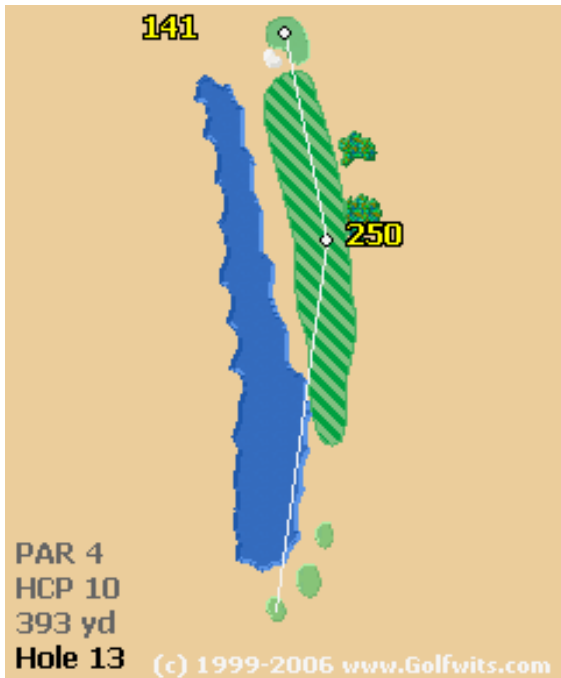

Over 7,500 Courses Mapped!

Ocean Creek Golf Course

90B Ocean Creek Blvd  
Saint Helena Island, SC 29920-7026

Tel. (843) 838-1576

eYardageBook

Hole	1	2	3	4	5	6	7	8	9	Out	Tot
HCP	9	7	15	17	11	13	1	3	5		
Par	5	4	3	4	4	3	4	3	5	35	
Blue	505	382	168	312	428	185	409	241	510	3140	
White	495	369	148	275	377	143	394	203	490	2894	
Gold	437	355	134	234	360	112	381	173	447	2633	
Red	408	271	104	234	277	86	335	118	416	2249	
vPar	5	4	3	4	4	3	4	3	5	35	
vHCP	7	5	15	11	9	17	1	13	3		

Hole	10	11	12	13	14	15	16	17	18	In	Tot
HCP	4	2	18	10	14	16	8	6	12		
Par	4	4	3	4	4	3	5	4	5	36	71
Blue	454	391	165	393	400	166	547	467	520	3503	6643
White	436	361	155	371	374	146	521	394	500	3258	6152
Gold	413	339	122	357	354	129	446	369	487	3016	5649
Red	339	315	104	301	308	118	402	323	425	2635	4884
vPar	4	4	3	4	4	3	5	4	5	36	71
vHCP	2	14	18	12	10	16	8	4	6		