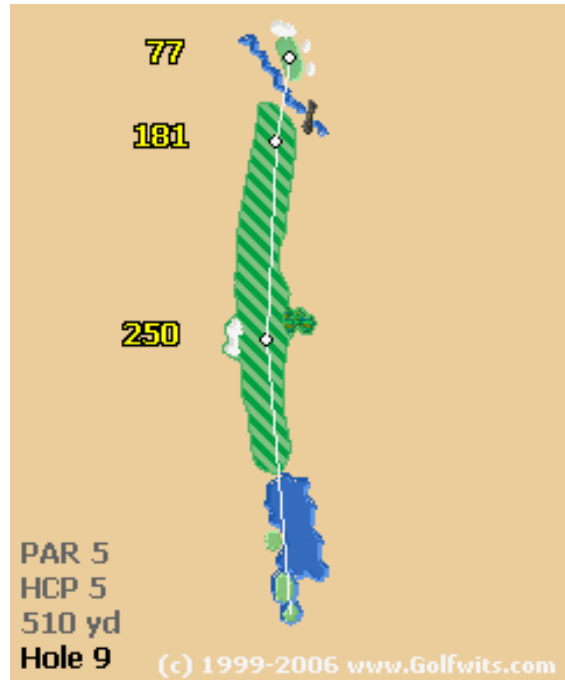

Over 7,500 Courses Mapped!

Ocean Creek Golf Course

90B Ocean Creek Blvd  
Saint Helena Island, SC 29920-7026

Tel. (843) 838-1576

eYardageBook

Hole	1	2	3	4	5	6	7	8	9	Out	Tot
HCP	9	7	15	17	11	13	1	3	5		
Par	5	4	3	4	4	3	4	3	5	35	
Blue	505	382	168	312	428	185	409	241	510	3140	
White	495	369	148	275	377	143	394	203	490	2894	
Gold	437	355	134	234	360	112	381	173	447	2633	
Red	408	271	104	234	277	86	335	118	416	2249	
vPar	5	4	3	4	4	3	4	3	5	35	
vHCP	7	5	15	11	9	17	1	13	3		

Hole	10	11	12	13	14	15	16	17	18	In	Tot
HCP	4	2	18	10	14	16	8	6	12		
Par	4	4	3	4	4	3	5	4	5	36	71
Blue	454	391	165	393	400	166	547	467	520	3503	6643
White	436	361	155	371	374	146	521	394	500	3258	6152
Gold	413	339	122	357	354	129	446	369	487	3016	5649
Red	339	315	104	301	308	118	402	323	425	2635	4884
vPar	4	4	3	4	4	3	5	4	5	36	71
vHCP	2	14	18	12	10	16	8	4	6		