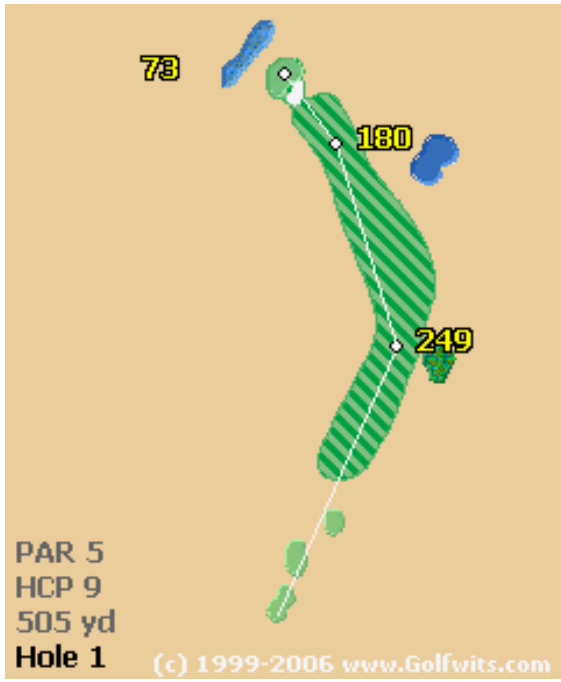

Over 7,500 Courses Mapped!

Ocean Creek Golf Course

90B Ocean Creek Blvd  
Saint Helena Island, SC 29920-7026

Tel. (843) 838-1576

eYardageBook

Hole	1	2	3	4	5	6	7	8	9	Out	Tot
HCP	9	7	15	17	11	13	1	3	5		
Par	5	4	3	4	4	3	4	3	5	35	
Blue	505	382	168	312	428	185	409	241	510	3140	
White	495	369	148	275	377	143	394	203	490	2894	
Gold	437	355	134	234	360	112	381	173	447	2633	
Red	408	271	104	234	277	86	335	118	416	2249	
vPar	5	4	3	4	4	3	4	3	5	35	
vHCP	7	5	15	11	9	17	1	13	3		

Hole	10	11	12	13	14	15	16	17	18	In	Tot
HCP	4	2	18	10	14	16	8	6	12		
Par	4	4	3	4	4	3	5	4	5	36	71
Blue	454	391	165	393	400	166	547	467	520	3503	6643
White	436	361	155	371	374	146	521	394	500	3258	6152
Gold	413	339	122	357	354	129	446	369	487	3016	5649
Red	339	315	104	301	308	118	402	323	425	2635	4884
vPar	4	4	3	4	4	3	5	4	5	36	71
vHCP	2	14	18	12	10	16	8	4	6		