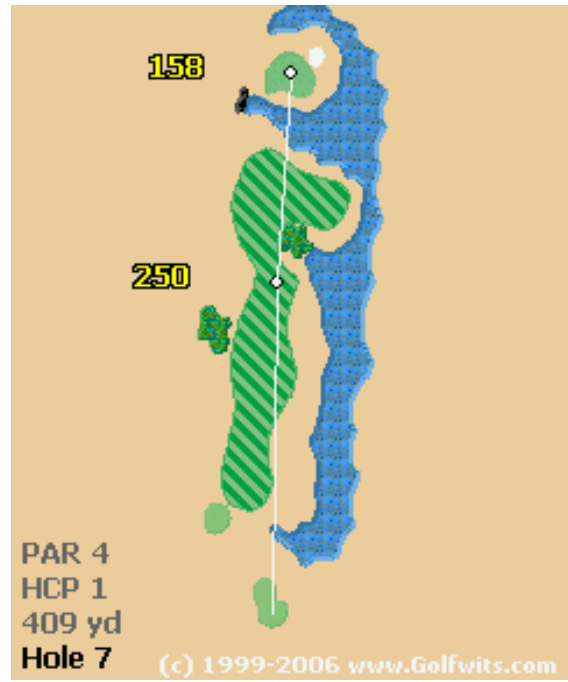

Over 7,500 Courses Mapped!

Ocean Creek Golf Course

90B Ocean Creek Blvd  
Saint Helena Island, SC 29920-7026

Tel. (843) 838-1576

eYardageBook

Hole	1	2	3	4	5	6	7	8	9	Out	Tot
HCP	9	7	15	17	11	13	1	3	5		
Par	5	4	3	4	4	3	4	3	5	35	
Blue	505	382	168	312	428	185	409	241	510	3140	
White	495	369	148	275	377	143	394	203	490	2894	
Gold	437	355	134	234	360	112	381	173	447	2633	
Red	408	271	104	234	277	86	335	118	416	2249	
vPar	5	4	3	4	4	3	4	3	5	35	
vHCP	7	5	15	11	9	17	1	13	3		

Hole	10	11	12	13	14	15	16	17	18	In	Tot
HCP	4	2	18	10	14	16	8	6	12		
Par	4	4	3	4	4	3	5	4	5	36	71
Blue	454	391	165	393	400	166	547	467	520	3503	6643
White	436	361	155	371	374	146	521	394	500	3258	6152
Gold	413	339	122	357	354	129	446	369	487	3016	5649
Red	339	315	104	301	308	118	402	323	425	2635	4884
vPar	4	4	3	4	4	3	5	4	5	36	71
vHCP	2	14	18	12	10	16	8	4	6		