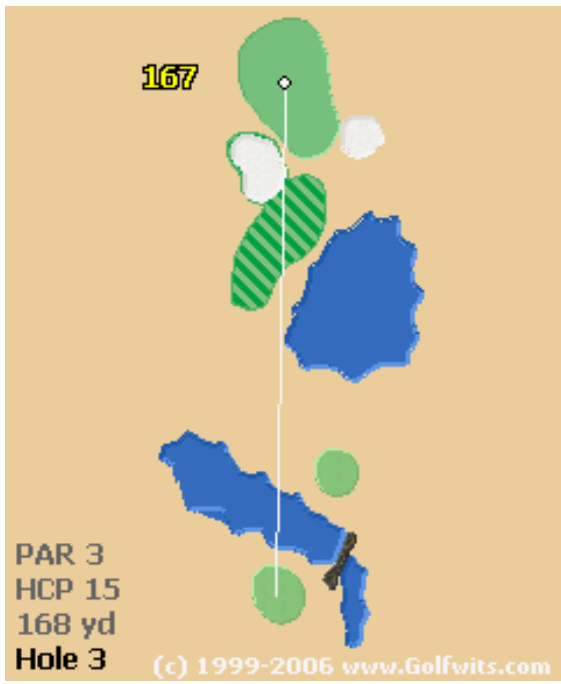

Over 7,500 Courses Mapped!

Ocean Creek Golf Course

90B Ocean Creek Blvd  
Saint Helena Island, SC 29920-7026

Tel. (843) 838-1576

eYardageBook

Hole	1	2	3	4	5	6	7	8	9	Out	Tot
HCP	9	7	15	17	11	13	1	3	5		
Par	5	4	3	4	4	3	4	3	5	35	
Blue	505	382	168	312	428	185	409	241	510	3140	
White	495	369	148	275	377	143	394	203	490	2894	
Gold	437	355	134	234	360	112	381	173	447	2633	
Red	408	271	104	234	277	86	335	118	416	2249	
vPar	5	4	3	4	4	3	4	3	5	35	
vHCP	7	5	15	11	9	17	1	13	3		

Hole	10	11	12	13	14	15	16	17	18	In	Tot
HCP	4	2	18	10	14	16	8	6	12		
Par	4	4	3	4	4	3	5	4	5	36	71
Blue	454	391	165	393	400	166	547	467	520	3503	6643
White	436	361	155	371	374	146	521	394	500	3258	6152
Gold	413	339	122	357	354	129	446	369	487	3016	5649
Red	339	315	104	301	308	118	402	323	425	2635	4884
vPar	4	4	3	4	4	3	5	4	5	36	71
vHCP	2	14	18	12	10	16	8	4	6		