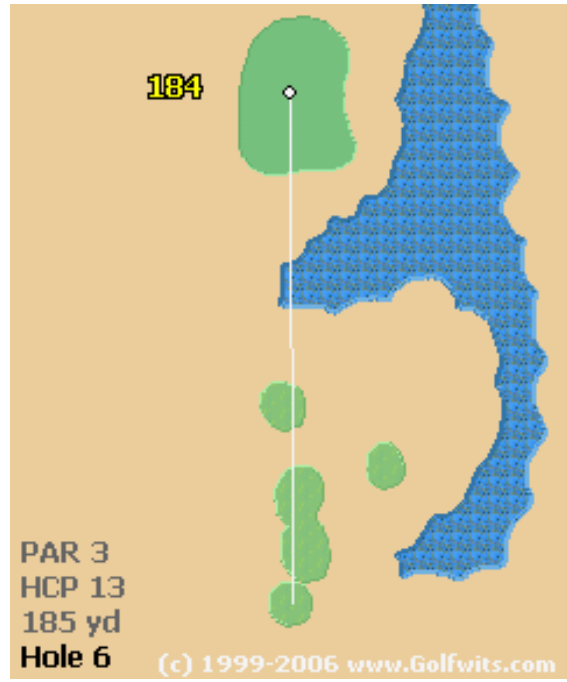

Over 7,500 Courses Mapped!

Ocean Creek Golf Course

90B Ocean Creek Blvd  
Saint Helena Island, SC 29920-7026

Tel. (843) 838-1576

eYardageBook

Hole	1	2	3	4	5	6	7	8	9	Out	Tot
HCP	9	7	15	17	11	13	1	3	5		
Par	5	4	3	4	4	3	4	3	5	35	
Blue	505	382	168	312	428	185	409	241	510	3140	
White	495	369	148	275	377	143	394	203	490	2894	
Gold	437	355	134	234	360	112	381	173	447	2633	
Red	408	271	104	234	277	86	335	118	416	2249	
vPar	5	4	3	4	4	3	4	3	5	35	
vHCP	7	5	15	11	9	17	1	13	3		

Hole	10	11	12	13	14	15	16	17	18	In	Tot
HCP	4	2	18	10	14	16	8	6	12		
Par	4	4	3	4	4	3	5	4	5	36	71
Blue	454	391	165	393	400	166	547	467	520	3503	6643
White	436	361	155	371	374	146	521	394	500	3258	6152
Gold	413	339	122	357	354	129	446	369	487	3016	5649
Red	339	315	104	301	308	118	402	323	425	2635	4884
vPar	4	4	3	4	4	3	5	4	5	36	71
vHCP	2	14	18	12	10	16	8	4	6		