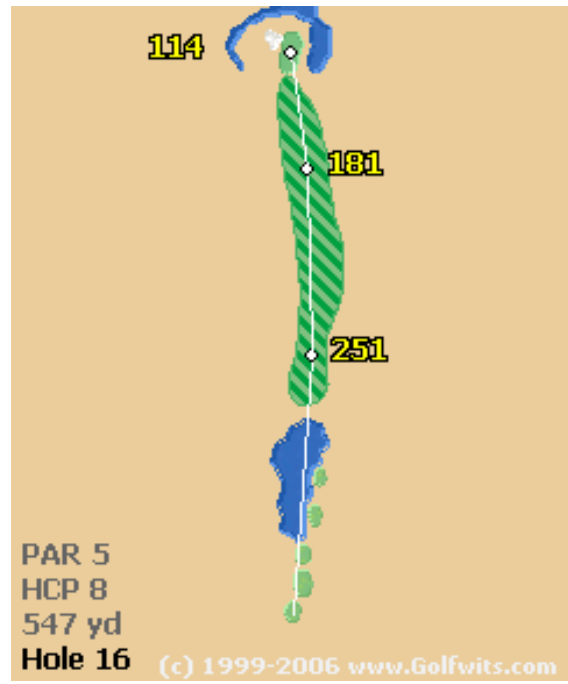

Over 7,500 Courses Mapped!

Ocean Creek Golf Course

90B Ocean Creek Blvd  
Saint Helena Island, SC 29920-7026

Tel. (843) 838-1576

eYardageBook

Hole	1	2	3	4	5	6	7	8	9	Out	Tot
HCP	9	7	15	17	11	13	1	3	5		
Par	5	4	3	4	4	3	4	3	5	35	
Blue	505	382	168	312	428	185	409	241	510	3140	
White	495	369	148	275	377	143	394	203	490	2894	
Gold	437	355	134	234	360	112	381	173	447	2633	
Red	408	271	104	234	277	86	335	118	416	2249	
vPar	5	4	3	4	4	3	4	3	5	35	
vHCP	7	5	15	11	9	17	1	13	3		

Hole	10	11	12	13	14	15	16	17	18	In	Tot
HCP	4	2	18	10	14	16	8	6	12		
Par	4	4	3	4	4	3	5	4	5	36	71
Blue	454	391	165	393	400	166	547	467	520	3503	6643
White	436	361	155	371	374	146	521	394	500	3258	6152
Gold	413	339	122	357	354	129	446	369	487	3016	5649
Red	339	315	104	301	308	118	402	323	425	2635	4884
vPar	4	4	3	4	4	3	5	4	5	36	71
vHCP	2	14	18	12	10	16	8	4	6		