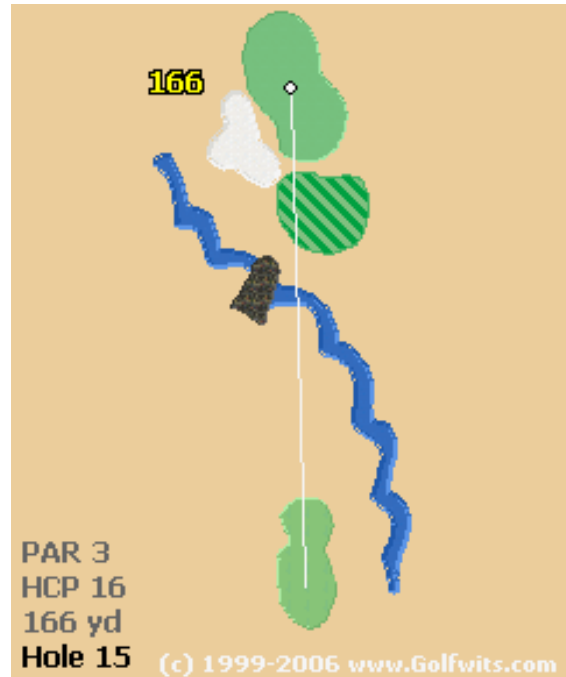

Over 7,500 Courses Mapped!

Ocean Creek Golf Course

90B Ocean Creek Blvd  
Saint Helena Island, SC 29920-7026

Tel. (843) 838-1576

eYardageBook

Hole	1	2	3	4	5	6	7	8	9	Out	Tot
HCP	9	7	15	17	11	13	1	3	5		
Par	5	4	3	4	4	3	4	3	5	35	
Blue	505	382	168	312	428	185	409	241	510	3140	
White	495	369	148	275	377	143	394	203	490	2894	
Gold	437	355	134	234	360	112	381	173	447	2633	
Red	408	271	104	234	277	86	335	118	416	2249	
vPar	5	4	3	4	4	3	4	3	5	35	
vHCP	7	5	15	11	9	17	1	13	3		

Hole	10	11	12	13	14	15	16	17	18	In	Tot
HCP	4	2	18	10	14	16	8	6	12		
Par	4	4	3	4	4	3	5	4	5	36	71
Blue	454	391	165	393	400	166	547	467	520	3503	6643
White	436	361	155	371	374	146	521	394	500	3258	6152
Gold	413	339	122	357	354	129	446	369	487	3016	5649
Red	339	315	104	301	308	118	402	323	425	2635	4884
vPar	4	4	3	4	4	3	5	4	5	36	71
vHCP	2	14	18	12	10	16	8	4	6		