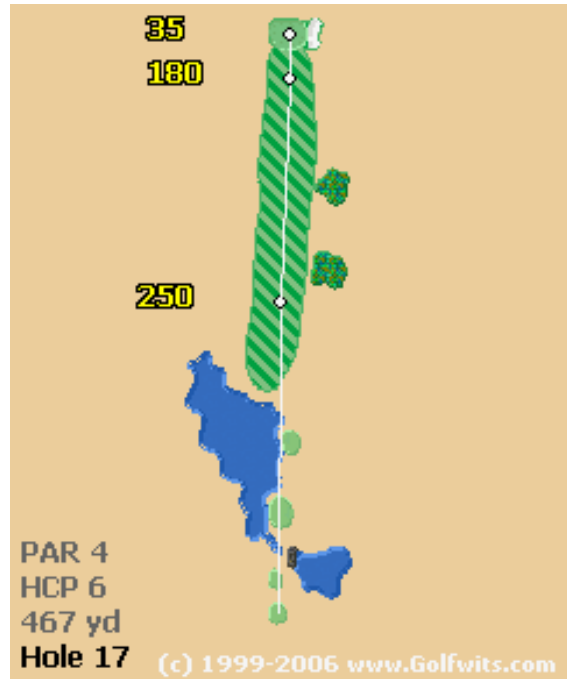

Over 7,500 Courses Mapped!

Ocean Creek Golf Course

90B Ocean Creek Blvd  
Saint Helena Island, SC 29920-7026

Tel. (843) 838-1576

eYardageBook

Hole	1	2	3	4	5	6	7	8	9	Out	Tot
HCP	9	7	15	17	11	13	1	3	5		
Par	5	4	3	4	4	3	4	3	5	35	
Blue	505	382	168	312	428	185	409	241	510	3140	
White	495	369	148	275	377	143	394	203	490	2894	
Gold	437	355	134	234	360	112	381	173	447	2633	
Red	408	271	104	234	277	86	335	118	416	2249	
vPar	5	4	3	4	4	3	4	3	5	35	
vHCP	7	5	15	11	9	17	1	13	3		

Hole	10	11	12	13	14	15	16	17	18	In	Tot
HCP	4	2	18	10	14	16	8	6	12		
Par	4	4	3	4	4	3	5	4	5	36	71
Blue	454	391	165	393	400	166	547	467	520	3503	6643
White	436	361	155	371	374	146	521	394	500	3258	6152
Gold	413	339	122	357	354	129	446	369	487	3016	5649
Red	339	315	104	301	308	118	402	323	425	2635	4884
vPar	4	4	3	4	4	3	5	4	5	36	71
vHCP	2	14	18	12	10	16	8	4	6		