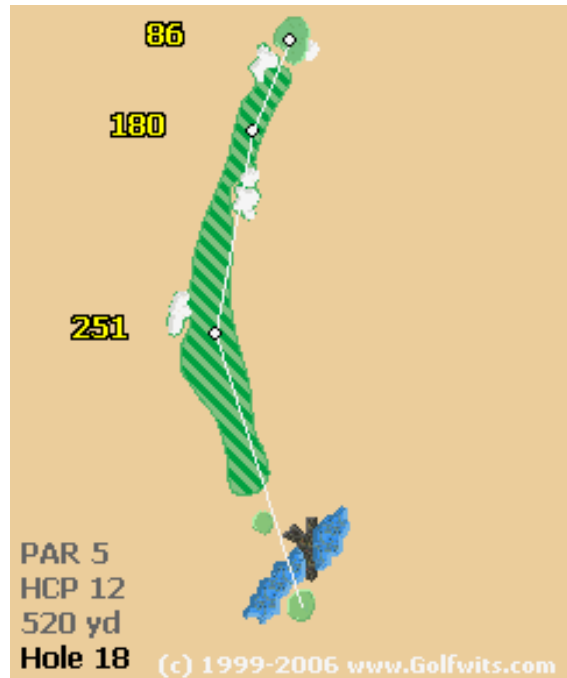

Over 7,500 Courses Mapped!

Ocean Creek Golf Course

90B Ocean Creek Blvd  
Saint Helena Island, SC 29920-7026

Tel. (843) 838-1576

eYardageBook

Hole	1	2	3	4	5	6	7	8	9	Out	Tot
HCP	9	7	15	17	11	13	1	3	5		
Par	5	4	3	4	4	3	4	3	5	35	
Blue	505	382	168	312	428	185	409	241	510	3140	
White	495	369	148	275	377	143	394	203	490	2894	
Gold	437	355	134	234	360	112	381	173	447	2633	
Red	408	271	104	234	277	86	335	118	416	2249	
vPar	5	4	3	4	4	3	4	3	5	35	
vHCP	7	5	15	11	9	17	1	13	3		

Hole	10	11	12	13	14	15	16	17	18	In	Tot
HCP	4	2	18	10	14	16	8	6	12		
Par	4	4	3	4	4	3	5	4	5	36	71
Blue	454	391	165	393	400	166	547	467	520	3503	6643
White	436	361	155	371	374	146	521	394	500	3258	6152
Gold	413	339	122	357	354	129	446	369	487	3016	5649
Red	339	315	104	301	308	118	402	323	425	2635	4884
vPar	4	4	3	4	4	3	5	4	5	36	71
vHCP	2	14	18	12	10	16	8	4	6		