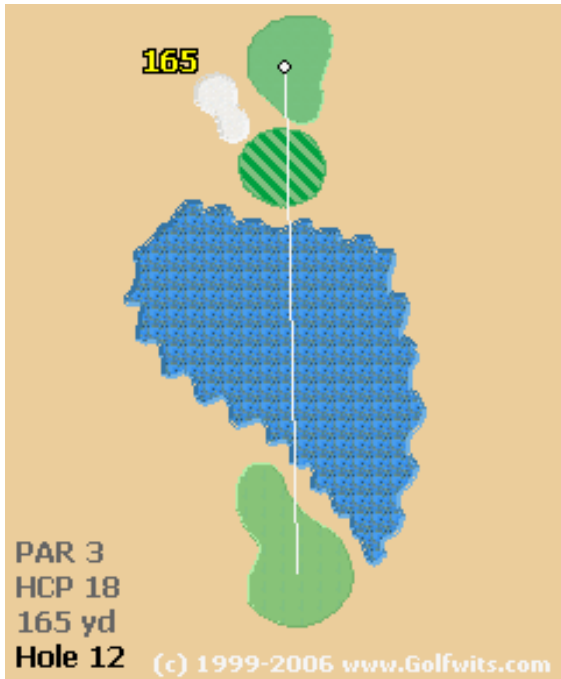

Over 7,500 Courses Mapped!

Ocean Creek Golf Course

90B Ocean Creek Blvd  
Saint Helena Island, SC 29920-7026

Tel. (843) 838-1576

eYardageBook

Hole	1	2	3	4	5	6	7	8	9	Out	Tot
HCP	9	7	15	17	11	13	1	3	5		
Par	5	4	3	4	4	3	4	3	5	35	
Blue	505	382	168	312	428	185	409	241	510	3140	
White	495	369	148	275	377	143	394	203	490	2894	
Gold	437	355	134	234	360	112	381	173	447	2633	
Red	408	271	104	234	277	86	335	118	416	2249	
vPar	5	4	3	4	4	3	4	3	5	35	
vHCP	7	5	15	11	9	17	1	13	3		

Hole	10	11	12	13	14	15	16	17	18	In	Tot
HCP	4	2	18	10	14	16	8	6	12		
Par	4	4	3	4	4	3	5	4	5	36	71
Blue	454	391	165	393	400	166	547	467	520	3503	6643
White	436	361	155	371	374	146	521	394	500	3258	6152
Gold	413	339	122	357	354	129	446	369	487	3016	5649
Red	339	315	104	301	308	118	402	323	425	2635	4884
vPar	4	4	3	4	4	3	5	4	5	36	71
vHCP	2	14	18	12	10	16	8	4	6		