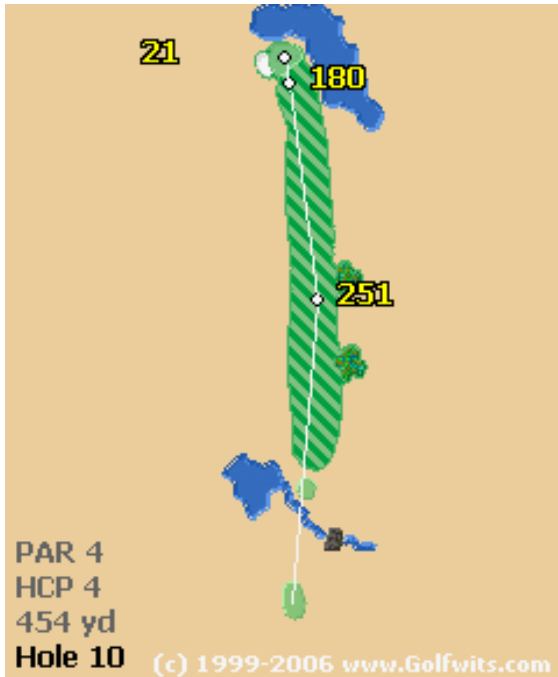

Over 7,500 Courses Mapped!

Ocean Creek Golf Course

90B Ocean Creek Blvd  
Saint Helena Island, SC 29920-7026

Tel. (843) 838-1576

eYardageBook

Hole	1	2	3	4	5	6	7	8	9	Out	Tot
HCP	9	7	15	17	11	13	1	3	5		
Par	5	4	3	4	4	3	4	3	5	35	
Blue	505	382	168	312	428	185	409	241	510	3140	
White	495	369	148	275	377	143	394	203	490	2894	
Gold	437	355	134	234	360	112	381	173	447	2633	
Red	408	271	104	234	277	86	335	118	416	2249	
vPar	5	4	3	4	4	3	4	3	5	35	
vHCP	7	5	15	11	9	17	1	13	3		

Hole	10	11	12	13	14	15	16	17	18	In	Tot
HCP	4	2	18	10	14	16	8	6	12		
Par	4	4	3	4	4	3	5	4	5	36	71
Blue	454	391	165	393	400	166	547	467	520	3503	6643
White	436	361	155	371	374	146	521	394	500	3258	6152
Gold	413	339	122	357	354	129	446	369	487	3016	5649
Red	339	315	104	301	308	118	402	323	425	2635	4884
vPar	4	4	3	4	4	3	5	4	5	36	71
vHCP	2	14	18	12	10	16	8	4	6		